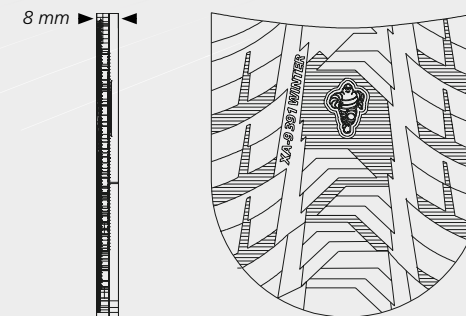

WINTER

URBAN AND COUNTRY WINTER SHOES

SCARPE INVERNALI DA CITTÀ E CAMPAGNA - CALZADO DE INVIERNO URBANO Y DE CAMPO

URBAN AND COUNTRY WINTER SHOES

The WINTER half sole and heel were inspired by the MICHELIN® X-Ice North 3 tyre. The aggressive tread design is ideal for winter conditions and provide optimal stability, traction and self-cleaning abilities.

SCARPE INVERNALI DA CITTÀ E CAMPAGNA

Il pneumatico MICHELIN® X-Ice North 3 è l'ispirazione per la mezza suola ed il tacco WINTER. Il disegno aggressivo del battistrada è perfetto per le condizioni invernali, autopulente e con ottime caratteristiche di stabilità e trazione.

CALZADO DE INVIERNO URBANO Y DE CAMPO

La media suela y la tapa WINTER se inspiraron en el neumático MICHELIN® X-Ice. El diseño agresivo de la banda de rodadura es perfecto para las condiciones invernales, proporciona características óptimas de estabilidad, tracción y autolimpiantes.

GREAT TRACTION
AGGRESSIVE SCULPTURE
FOR GREAT TRACTION

OTTIMA TRAZIONE
DISEGNO AGGRESSIVO
PER UNA TRAZIONE
OTTIMALE

GRAN TRACCIÓN
DISEÑO AGRESIVO PARA
UNA GRAN TRACCIÓN

SELF-CLEANING
GROOVES FOR OPTIMAL
SELF-CLEANING
AND STABILITY

AUTOPULENTI
LE SCANALATURE
GARANTISCONO PULIZIA
E STABILITÀ

AUTO LIMPIEZA
LAS ESTRIAS PARA AUTO
LIMPIEZA Y ESTABILIDAD
ÓPTIMA

INSPIRED BY
MICHELIN®
X-ICE NORTH 3