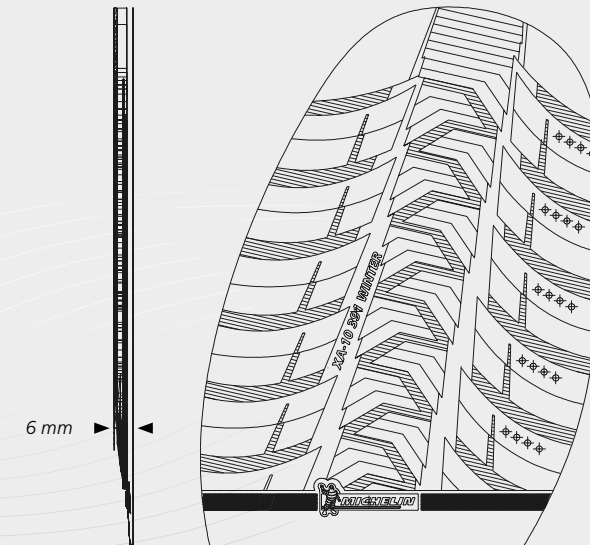

WINTER

URBAN AND COUNTRY WINTER SHOES

SCARPE INVERNALI DA CITTÀ E CAMPAGNA - CALZADO DE INVIERNO URBANO Y DE CAMPO

URBAN AND COUNTRY WINTER SHOES

The WINTER half sole and heel were inspired by the MICHELIN® X-Ice North 3 tyre. The aggressive tread design is ideal for winter conditions and provide optimal stability, traction and self-cleaning abilities.

SCARPE INVERNALI DA CITTÀ E CAMPAGNA

Il pneumatico MICHELIN® X-Ice North 3 è l'ispirazione per la mezza suola ed il tacco WINTER. Il disegno aggressivo del battistrada è perfetto per le condizioni invernali, autopulente e con ottime caratteristiche di stabilità e trazione.

CALZADO DE INVIERNO URBANO Y DE CAMPO

La media suela y la tapa WINTER se inspiraron en el neumático MICHELIN® X-Ice. El diseño agresivo de la banda de rodadura es perfecto para las condiciones invernales, proporciona características óptimas de estabilidad, tracción y autolimpiantes.

GREAT TRACTION
AGGRESSIVE SCULPTURE
FOR GREAT TRACTION

OTTIMA TRAZIONE
DISEGNO AGGRESSIVO
PER UNA TRAZIONE
OTTIMALE

GRAN TRACCIÓN
DISEÑO AGRESIVO PARA
UNA GRAN TRACCIÓN

SELF-CLEANING
GROOVES FOR OPTIMAL
SELF-CLEANING
AND STABILITY

AUTOPULENTI
LE SCANALATURE
GARANTISCONO PULIZIA
E STABILITÀ

AUTO LIMPIEZA
LAS ESTRIAS PARA AUTO
LIMPIEZA Y ESTABILIDAD
ÓPTIMA