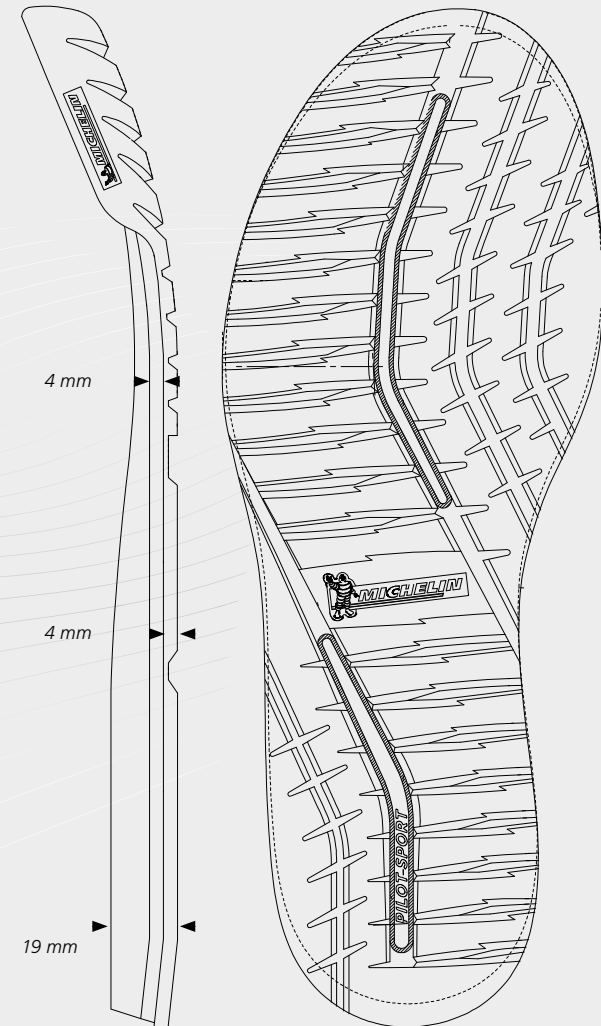

SCANALATURE SUL TALLONE

PER AUMENTARE
L'ADATTABILITÀ DURANTE
L'ATTEGGIO
DEL TALLONE