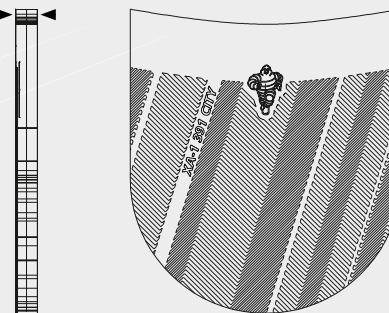

CITY

URBAN SHOES

SCARPE DA CITTÀ - CALZADO URBANO

URBAN SHOES

The CITY half sole and heel are inspired by the shoulder texture of MICHELIN® tyres, and are a twist on the classic multilayer. They provide perfect protection to new shoes and are ideal for a rapid resole.

SCARPE DA CITTÀ

Rivisitazione del classico millerighe, la mezza-suola ed il tacco CITY si ispirano al disegno delle spalle dei pneumatici MICHELIN®. Perfetti per proteggere le soles di scarpe nuove e ideali per una risuolatura veloce.

CALZADO URBANO

La media suela y la tapa CITY son una adaptación del dibujo milrayas clásico del hombro de los neumáticos MICHELIN®. Perfecto para proteger la suela de los zapatos nuevos y excelente para un cambio de suela rápido.

• **INSPIRED BY**
MICHELIN®
TYRES TEXTURE

• **SIPING**
FOR WATER
EVACUATION

LAMELLATURE PER
UNA MIGLIORE
ESPULSIONE
DELL'ACQUA

LAMINILLAS PARA
EXPULSAR
MEJOR EL AGUA

2 mm

6 mm